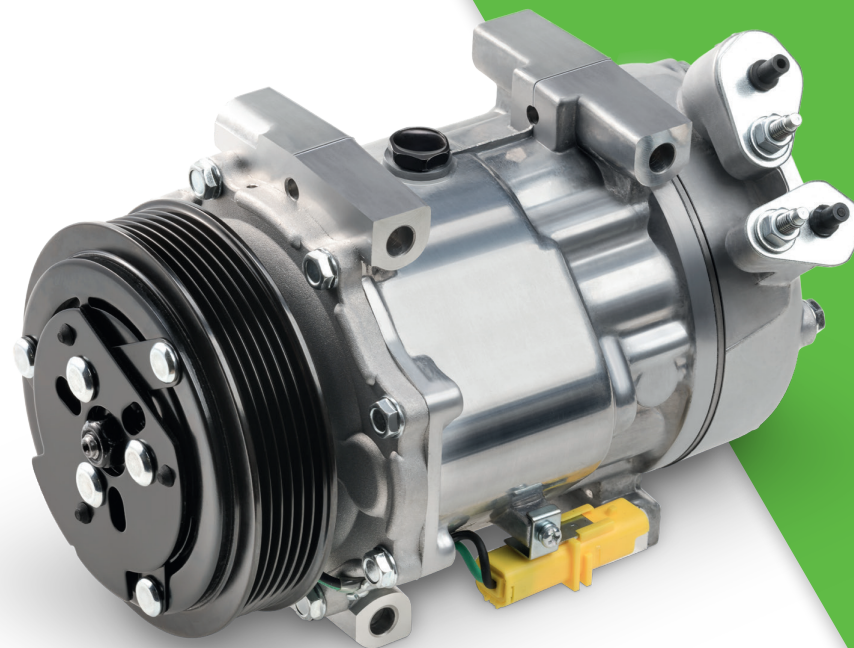

PowerEdge je nova marka koju distribuira DENSO, kreirana posebno da ponudi proizvode konkurentnih cena i prednost kupcima.

KOMPRESORI VISOKOG KVALITETA ZA PRECIZNE PERFORMANSE

Sa PowerEdge-om, više vam nije potrebno birati između kvaliteta i cene.

Za više informacija posetite
www.poweredgeproducts.eu/sr