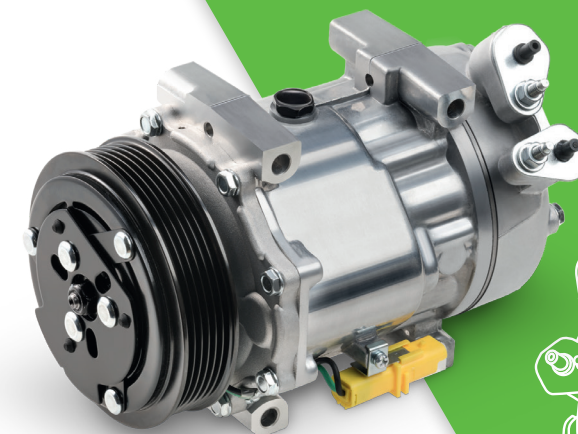


Dizajniran da radi u svim vremenskim uslovima, nudeći optimalnu kombinaciju izdržljivosti, performansi i cene.

PowerEdge kompresori se isporučuju sa tačnom količinom visokokvalitetnog PAG ulja za ceo proces klima uređaja.

Nema obnovljenih jedinica, nema nadoknade za jezgra ili politike povraćaja.

Opseg PowerEdge kompresora odgovara svim uobičajeno korišćenim markama i posebno je interesantan za vozače vozila u drugom delu njihovog životnog veka.

POWEREDGE®

Snaga izbora

Driven by DENSO

Distribuirna DENSO Europe
Hogesweyselaan 165, NL-1382 JL Weesp
Tel: +31 (0)294 493 493
www.poweredgeproducts.eu/sr

POWEREDGE®

Snaga izbora

Driven by DENSO

PowerEdge je nova marka koju distribuira DENSO, kreirana posebno da ponudi proizvode konkurentnih cena i prednost kupcima.