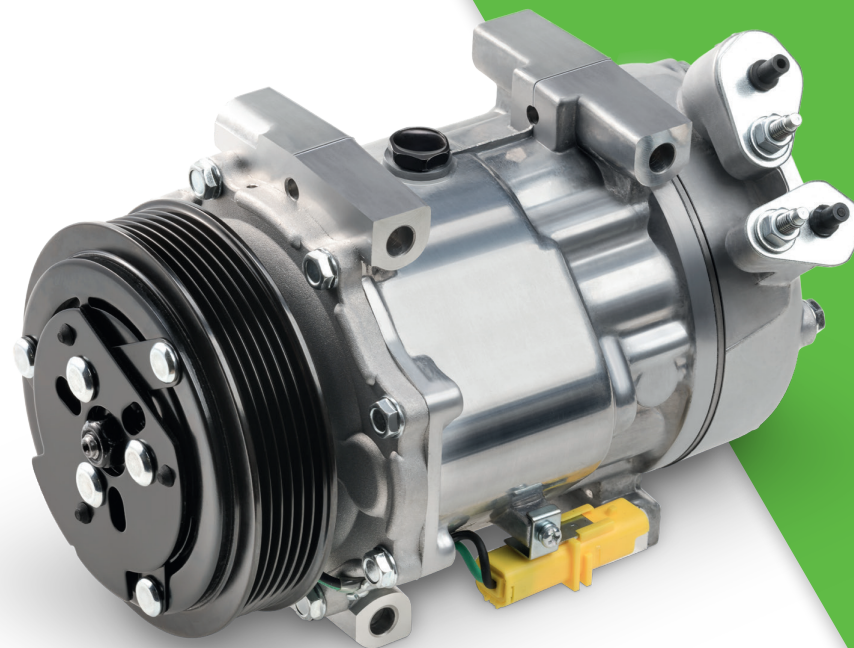

PowerEdge, en ny linje av prisvärda, långvariga eftermarknadsdelar, med stöd av DENSO Aftermarkets försäljning, service och logistikstöd i världsklass.

PROFESSIONELLA KVALITETSKOMPRESSORER FÖR PRECIS PRESTANDA.

Med PowerEdge behöver du inte längre välja mellan kvalitet och kostnad.

För mer information besök
www.poweredgeproducts.eu