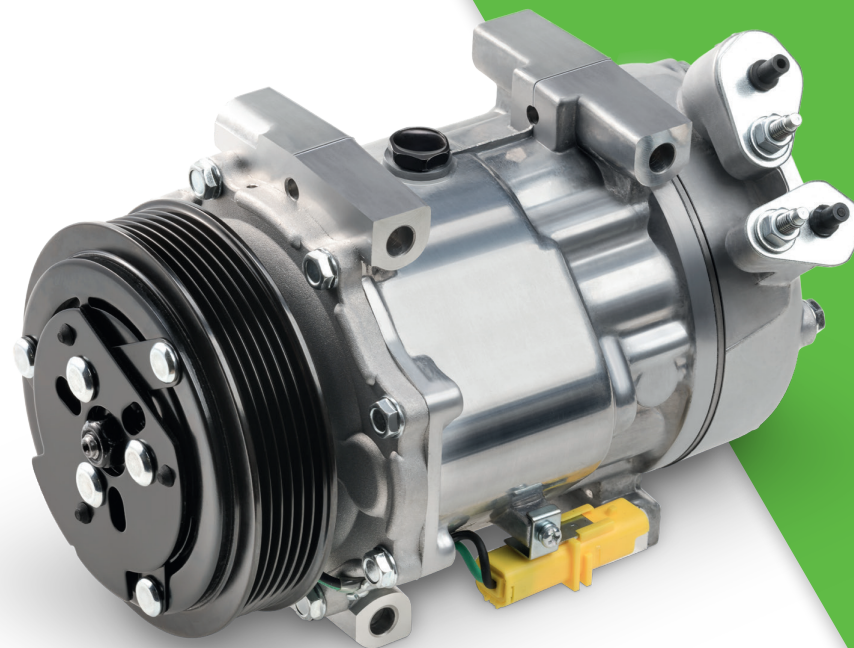

PowerEdge este un brand nou distribuit de DENSO, creat special pentru a oferi produse la prețuri competitive și avantaj clienților.

COMPRESOARE DE CALITATE PENTRU PERFORMANȚĂ PRECISĂ

Cu PowerEdge, nu mai trebuie să alegeți între calitate și cost.

Pentru mai multe informații vizitați
www.poweredgeproducts.eu/ro