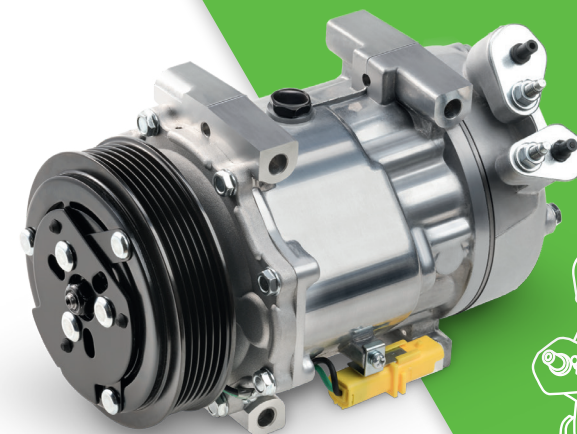

POWEREDGE®

The power of choice

Driven by DENSO