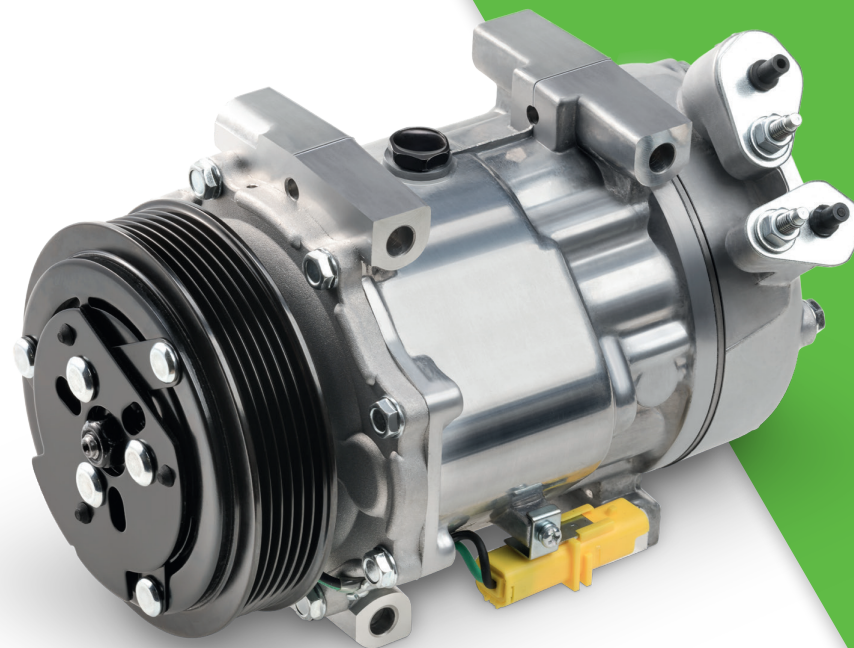

PowerEdge to nowa marka dystrybuowana przez DENSO, stworzona specjalnie w celu dostarczania przystępnych cenowo części i zapewniania przewagi konkurencyjnej.

JAKOŚCIOWE SPRĘŻARKI KLIMATYZACJI ZAPEWNIAJĄCE PRECYZYJNE DZIAŁANIE

Z PowerEdge nie musisz już wybierać pomiędzy jakością a ceną.

Więcej informacji można znaleźć na stronie
www.poweredgeproducts.eu/pl