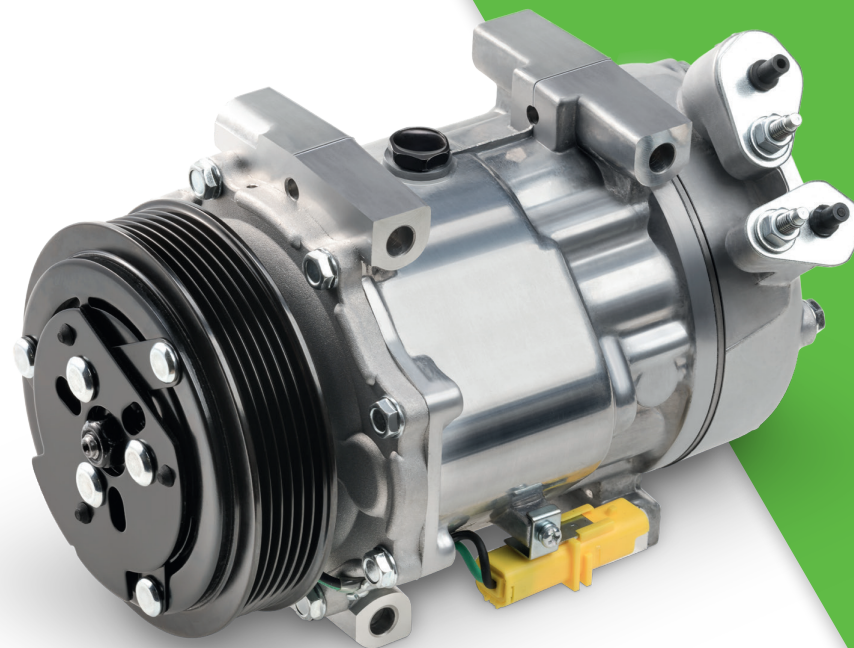

PowerEdge er et nytt merke distribuert av DENSO. Det er laget spesielt for å levere produkter med konkurransedyktige priser og gi kunder en fordel.

KVALITETSKOMPRES- SORER FOR NØYAKTIG YTELSE

Med PowerEdge trenger du ikke lenger å velge mellom kvalitet og pris.

For mer informasjon besøk
www.poweredgeproducts.eu