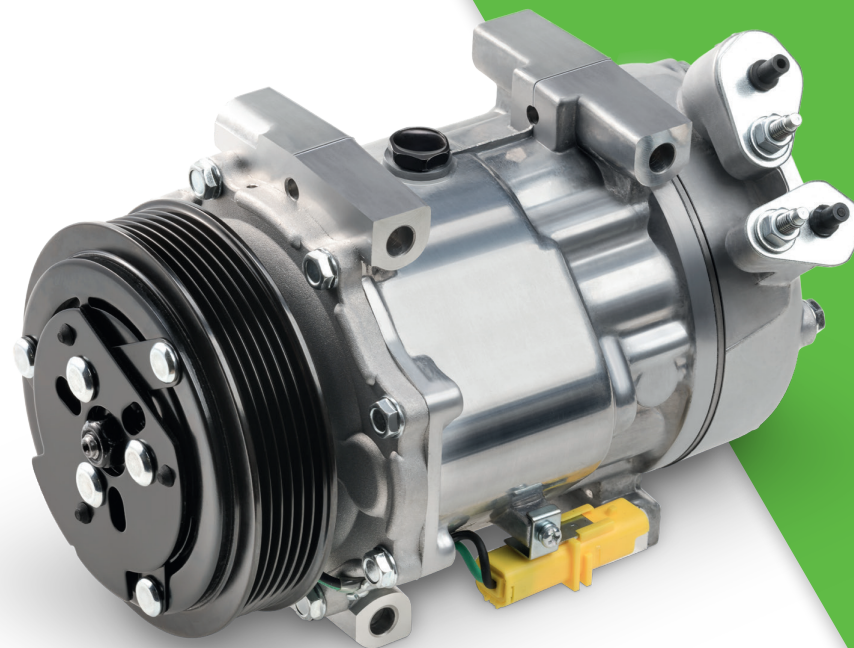

Η PowerEdge είναι μια νέα μάρκα που διανέμεται από την DENSO, η οποία δημιουργήθηκε ειδικά για να προσφέρει στους πελάτες προϊόντα σε ανταγωνιστικές τιμές.

ΣΥΜΠΙΕΣΤΕΣ ΠΟΙΟΤΗΤΑΣ ΓΙΑ ΕΞΑΙΡΕΤΙΚΗ ΑΠΟΔΟΣΗ

Με την **PowerEdge**, δεν χρειάζεται πλέον να επιλέγετε μεταξύ ποιότητας και κόστους.

Για περισσότερες πληροφορίες επισκεφθείτε
www.poweredgeproducts.eu/el