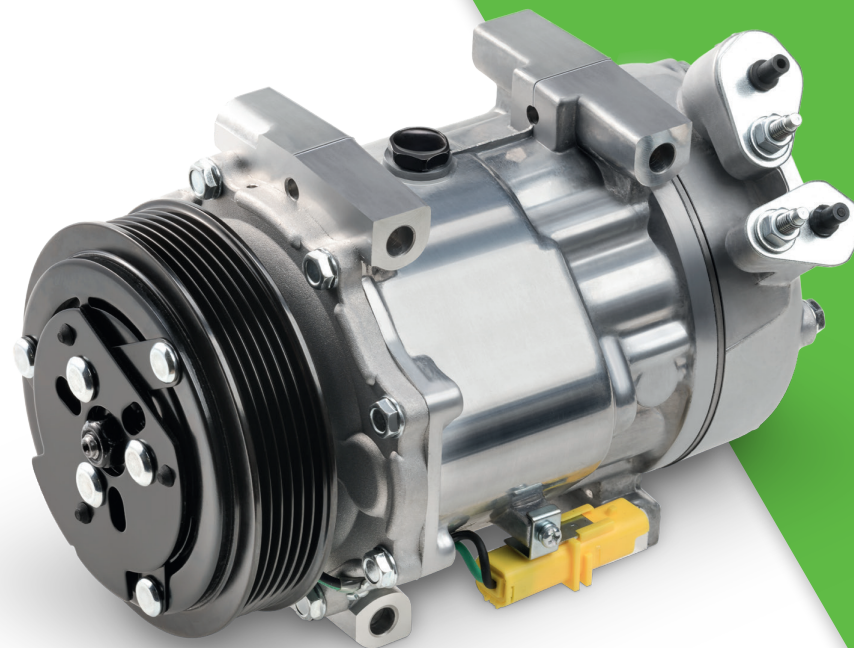

PowerEdge is een merk dat wordt gedistribueerd door DENSO en is speciaal gemaakt om klanten het voordeel te bieden van een goed product voor een scherpe prijs.

KWALITEITS- COMPRESSOREN VOOR UITSTEKENDE PRESTATIES

Met PowerEdge hoeft u niet langer te kiezen tussen kwaliteit en prijs.

Voor meer informatie bezoek
www.poweredgeproducts.eu