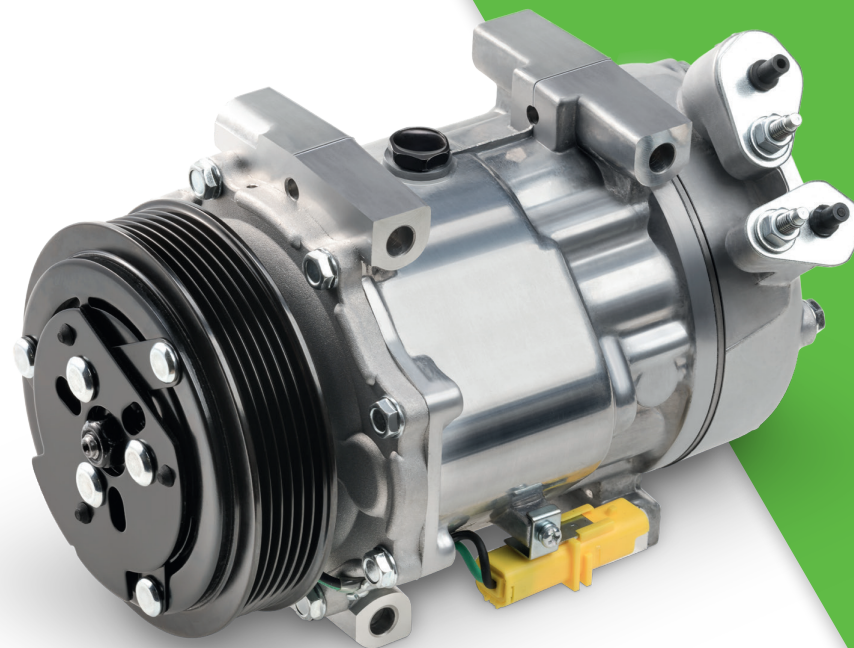

PowerEdge er et nyt mærke distribueret af DENSO, som er udviklet særligt til at levere produkter til konkurrencedygtige priser og give kunderne en fordel.

KVALITETSKOMPRES- SORER MED PRÆCIS YDELSE

Med PowerEdge behøver du ikke længere at vælge mellem kvalitet og pris.

Yderligere oplysninger findes på
www.poweredgeproducts.eu