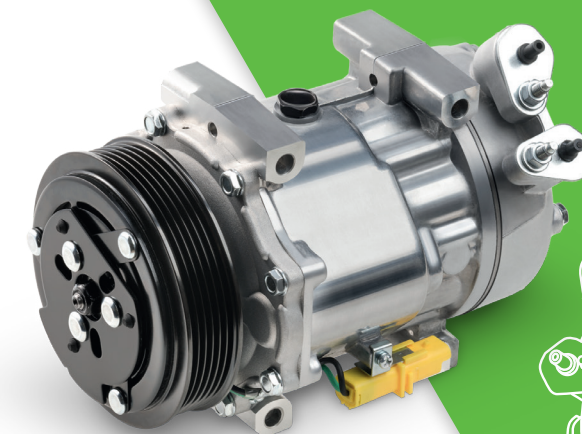

POWEREDGE®

The power of choice

Driven by DENSO