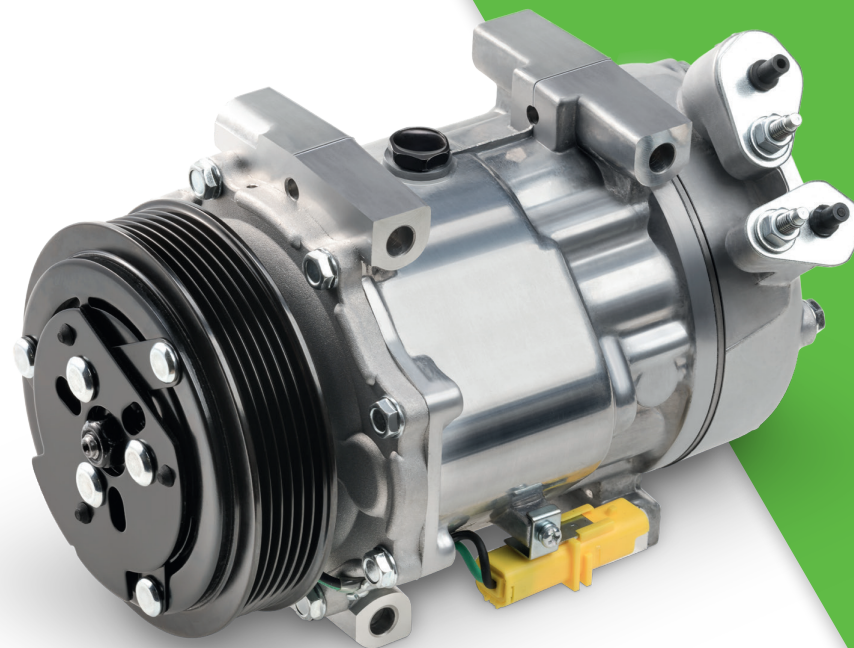

PowerEdge, značka v distribuci společnosti DENSO, poskytuje zákazníkům výhodu v podobě kvalitních produktů a konkurenceschopné ceny.

KVALITNÍ KOMPRESORY PRO DOKONALÝ VÝKON

S PowerEdge již nemusíte volit mezi kvalitou a cenou.

Další informace naleznete na stránkách
www.poweredgeproducts.eu/cz